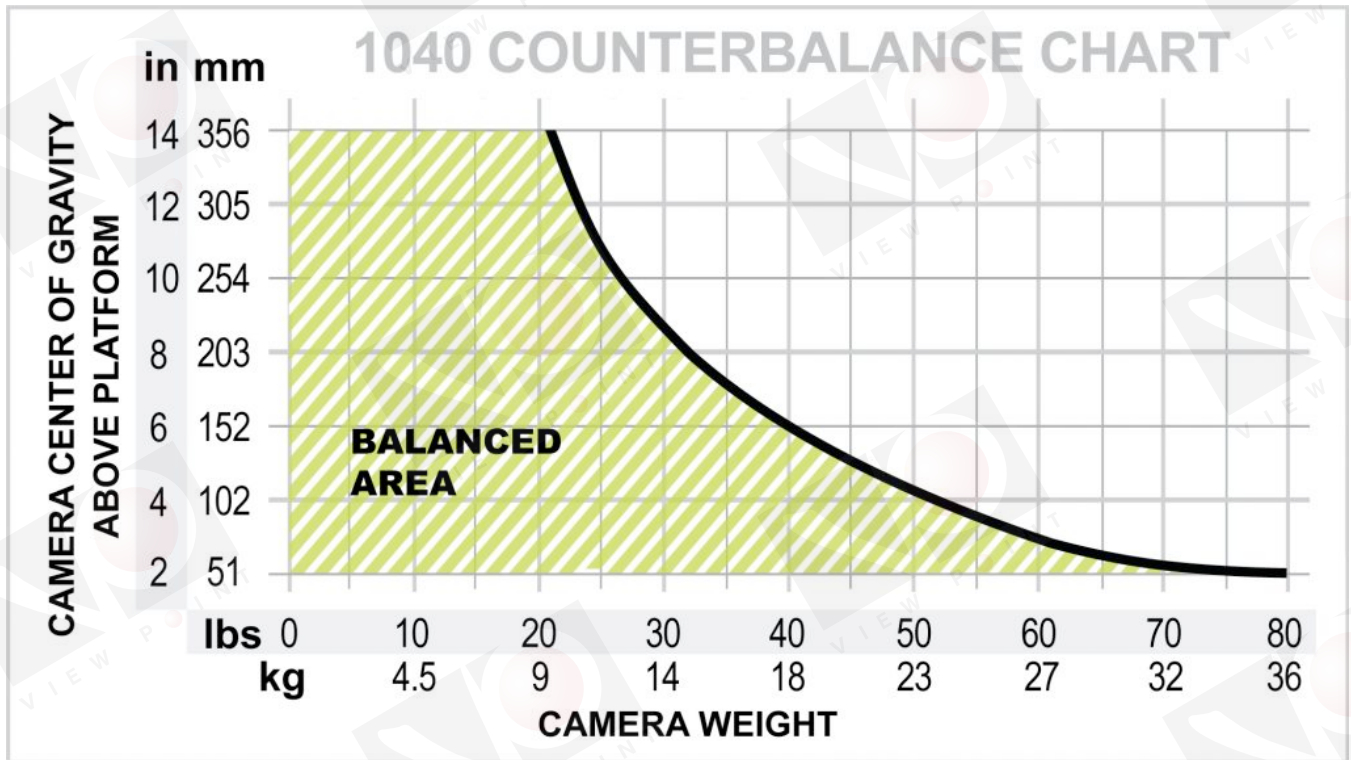

極限1040雲台

概述

Oconnor極限1040液壓雲台

極限1040液壓雲台與更大型的2575和2560雲台同樣都有優質的結構並能進行精確的運動，攝影師能從重型系統輕鬆適應輕型系統，體驗無縫銜接。

這款輕量而堅固的雲台具備超流暢的連續水平和俯仰液壓阻尼設計，帶來極致的操控感和穩定性，同時配備了Oconnor正弦抗衡力系統，實現俯仰範圍內任一點的真實準確的平衡。抗衡力為0時，即使再輕巧的攝影機也能達到完美平衡。極限1040雲台由性能優質的鎂、鋁合金、部分不銹鋼和碳纖維質地表面制成，即使在最苛刻的環境中也能保持始終如一的拍攝品質。

有了它，攝影師能輕鬆以同樣的體驗適應使用更小更輕的攝影機。最重要的是，不論承重如何變化，Oconnor享譽世界的獨特體驗從未改變。

這款功能強大的極限1040雲台支持承重範圍0-45磅（20公斤），最大承重時重心高5英寸（15厘米），俯仰範圍+/-90度。

型號	1040
承重	承重
@4英寸（102毫米）重心高度	52磅(23.5公斤)
@5英寸(127毫米)重心高度	45磅（20.4公斤）
@6英寸（152毫米）重心高度	40磅（18.1公斤）
@8英寸（203毫米）重心高度	32磅（14.5公斤）
平台	大號歐標快拆板
把手	30度
底座	100毫米【米歇爾，150毫米，選配快鎖和Ped安裝件】
俯仰	+/-90度
高度	6.2英寸（15.8厘米）
寬度	7.6英寸（19.3厘米）
深度	4.6英寸（11.7厘米）不含快拆體系
重量	10.6磅（4.8公斤）含快拆&板及底鎖，但搖攝把手未計算在內

極限1040液壓雲台套裝

C1265-0001

套裝包含：

極限1040液壓雲台

大號歐標快拆板帶攝影機底板

搖攝把手

把手延長件

100毫米圓碗