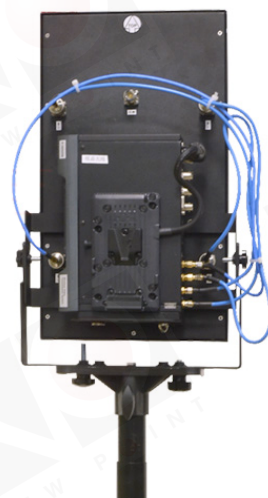

定向平板天線

定向平板天線是一款性能增強產品，與無線圖傳產品搭配使用能有效增強在複雜場景下的抗干擾性能，提升傳輸距離。

產品特點

1. 工作頻率範圍:5.1-5.9GHz
2. 集成安裝設計，實現與接收機與電池的快速一體化安裝
3. 無需輔助工具即可拆裝，支持燈架安裝，可快速部署
4. 支持在高度、水平和俯仰方向自由調節
5. 適配幻影200、幻影800、天演、Beamlink系列
6. 增強複雜場景下的無線傳輸抗干擾性能
7. 提升無線傳輸距離最遠達2Km

平板天線裝箱單

支架

天線背面

饋線*5

安裝示意圖 (幻影1000)

果園影像器材有限公司
VIEW POINT IMAGE ASSEMBLINGS Co.,Ltd.
台北市信義路二段114巷1號2樓106
Tel:+886-2-3393-2808 Fax:+886-2-3393-3436